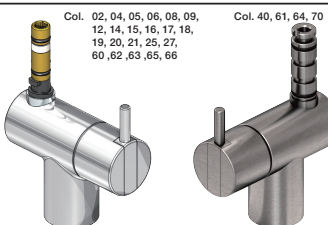

VOLA KV1

Fitting instruction
 Montageanleitung
 Monteringsvejledning
 Monteringsvægledning
 Montage hanleiding
 Manuel de montage

04/00203
 04/00206

www.vola.com

mnt_KV1_V3_40998778
 06-09-2023

Data, 3 Bar /43.5 Psi:

	l/min.	Gal/min.
KV1:	9,0	2,4
KV1US:	4,5	1,2

Max. 65°C, 150°F

VOLA 500, 590, 500T1

VOLA 2500

VOLA SC1, SC3, SC5, SC7, SC9, SC10, SC12

Fitting instruction
Montageanleitung
Monteringsvejledning
Monteringsvægledning
Montage hanleiding
Manuel de montage

500:

500: Ø10
500US: Ø3/8"

VR277K: VR22, VR269, VR277
VR297: VR20, VR22, VR269, VR273, VR277, VR294, VR295, VR296
VR434: 2xVR444, VR445, 2xVR455, VR502
NR.10: VR20, VR22, VR273, VR294, VR295

vola
Lunavej 2
DK-8700 Horsens
Tlf : + 45 7023 5500
sales@vola.com
www.vola.com