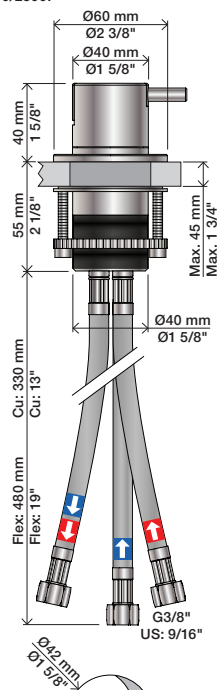

VOLA 500, 590, 500T1

VOLA 2500

VOLA SC1, SC3, SC5, SC7, SC9, SC10, SC12

Fitting instruction
Montageanleitung
Monteringsvejledning
Monteringsvægledning
Montage hanleiding
Manuel de montage

04/00027
04/00038

www.vola.com

500 - 2500_V0_40998137
02-10-2023

vola

Data, 3 Bar /43.5 Psi:

	l/min.	Gal/min.
500:	14,5	3,8
590:	9,0	2,4
500-T1:	11,0	2,9
2500:	18,7	4,9
SC1:	18,7	4,9
SC5, 7:	18,0	4,8
SC9:	11,0	2,9

Max. 65°C, 150°F

500/2500: