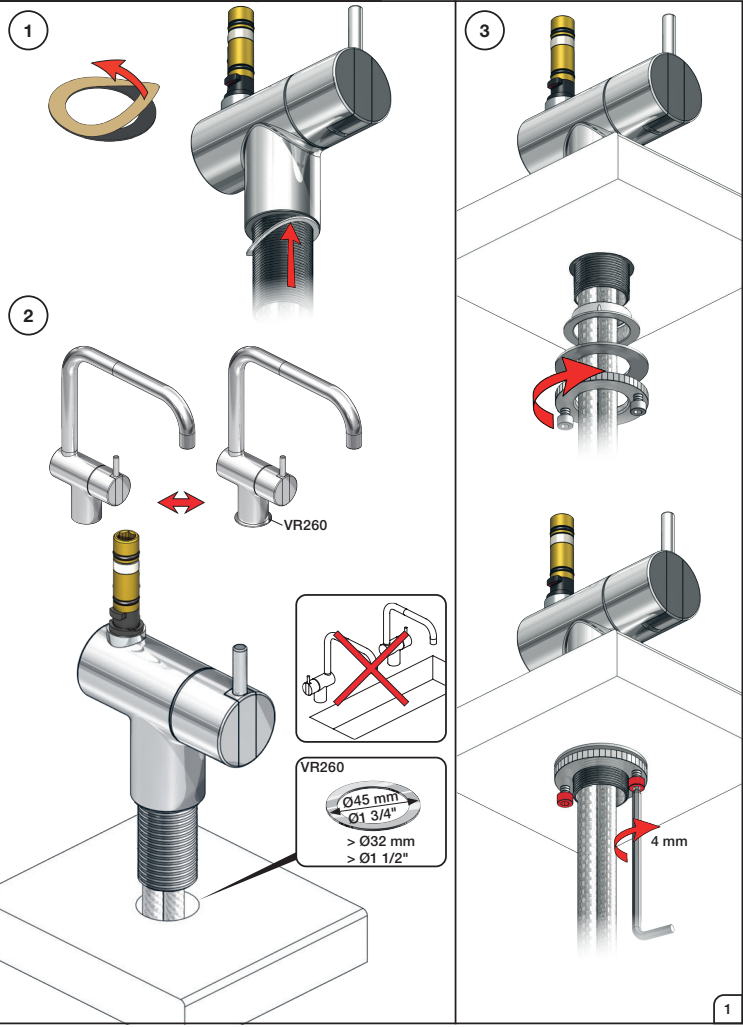

Data, 3 Bar /43.5 Psi:

	l/min.	Gal/min.
KV1:	9,0	2,4
KV1US:	4,5	1,2

Max. 65°C, 150°F