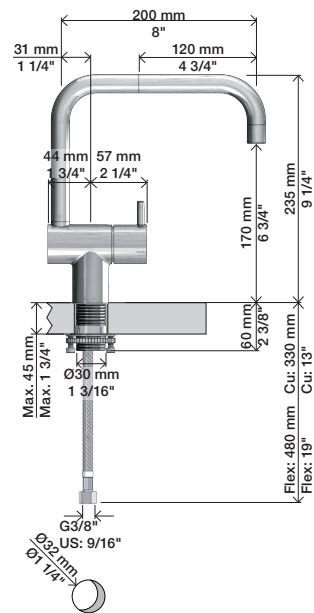

	l/min.	Gal/min.
KV1:	9,0	2,4
KV1US:	4,5	1,2

Max. 65°C, 150°F

VOLA 500, 590, 500T1

VOLA 2500

VOLA SC1, SC3, SC5, SC7, SC9, SC10, SC12

Fitting instruction
Montageanleitung
Monteringsvejledning
Monteringsvægledning
Montage hanleiding
Manuel de montage

090

"Front"

Max. 55 mm
Max. 2 1/8"

Ø22 mm
Ø7/8"

Ø4 mm

6A

6A

090

mm:	H	D	h
090	210	200	145
090A	110	85	40
090B	185	100	114
090C	185	100	114
090D	220	200	130
090E	170	200	65
090G	185	140	105
090H	265	220	155
090I	325	220	215
090V	355	145	270

Inches:	H	D	h
090	8 1/2"	8"	5 3/4"
090A	4 1/4"	3 1/2"	1 1/2"
090B	7"	4"	4 1/2"
090C	7"	4"	4 1/2"
090D	8 3/4"	8"	5"
090E	6 3/4"	8"	2 1/2"
090G	7"	5 1/2"	4"
090H	10 1/2"	8 5/8"	6"
090I	12 3/4"	8 5/8"	8 1/2"
090V	14"	5 3/4"	10 1/2"

H

D

h

"Front"

Ø19 mm: Ø13 mm

Ø24 mm: Ø17 mm

6B

300°